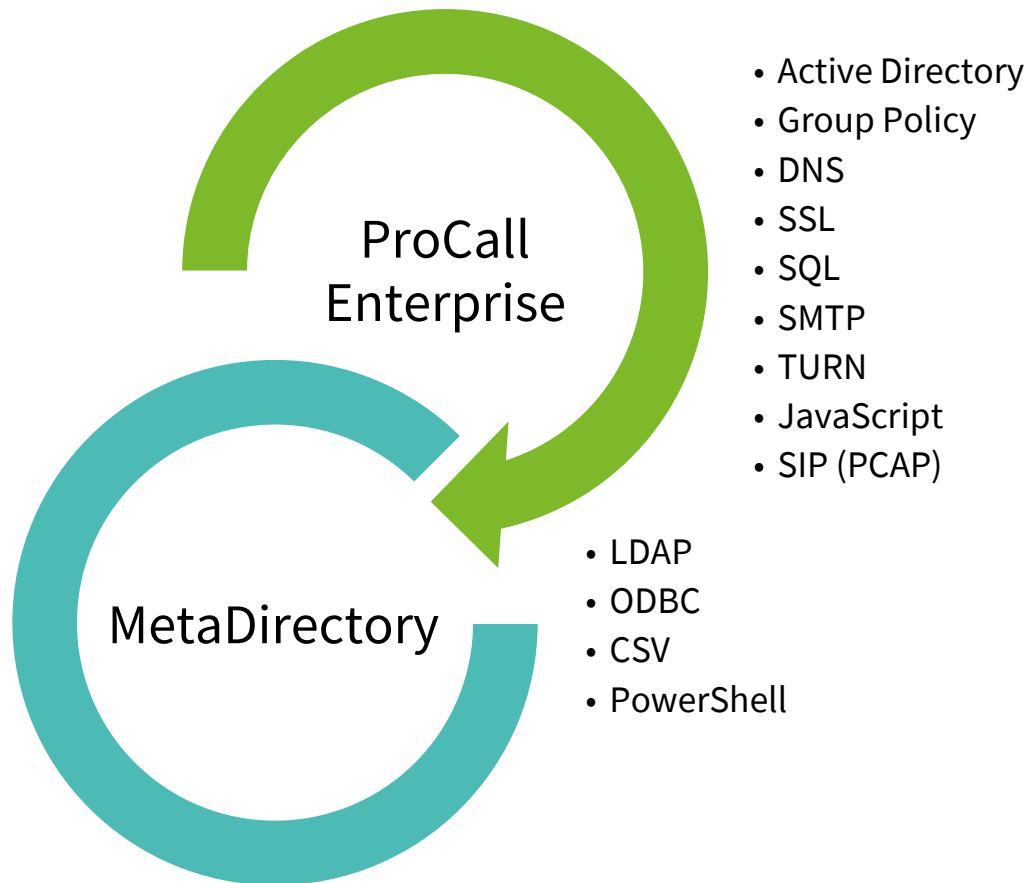

Formazione

Certificazione Business Partner

Certificazione Expert Partner

Expert Partner: Progetto

Fumagalli Wine Spa

Exporter Partner: Progetto - 2

Non vuole perdere i suoi clienti

- Integrazione tra fonia e CRM / ERP
- Comunicazione via web (dialogo con personale umano + chatbot cognitiva)
- Automazioni

Tiene alla qualità del servizio pre e post vendita

- Monitoraggio della qualità del servizio
- Reportistica

Progetto – argomenti a corredo

Il mercato ICT, come Internet, è una rete interconnessa di elementi che operano tra loro per creare un risultato finale.